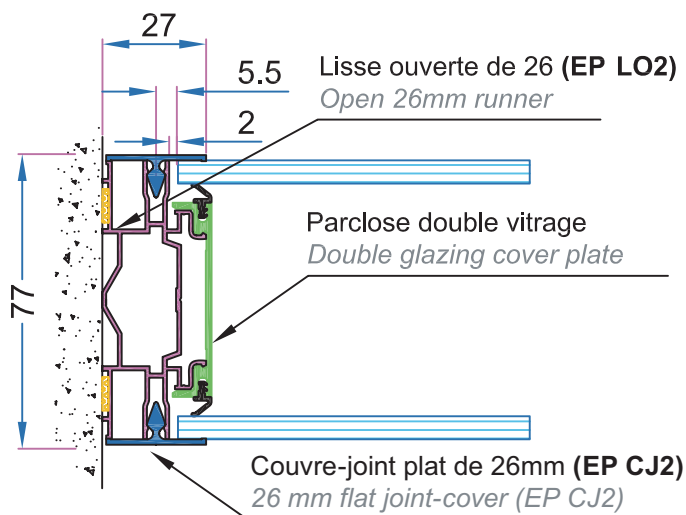

Exemple sur P26 en vitré