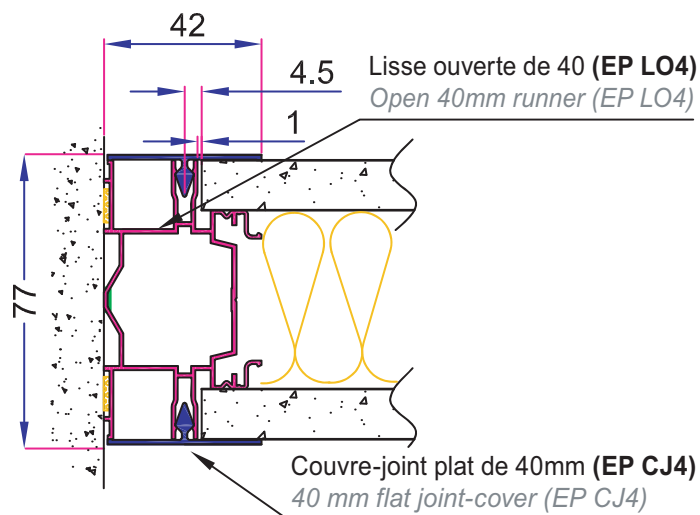

### Nouveaux départs de mur ouverts

En départ de mur, en remplacement de l'assemblage poteau + baie libre + couvre-joints, nous vous proposons désormais les départs en lisse ouverte avec couvre-joints standards qui permettent une baisse du prix de vente de l'ordre de **15%** pour la Partition de 40 et de **23%** pour la Partition de 26 (en anodisé et blanc).

Les lisses sont anodisées pour un meilleur clippage des couvre-joints.

### Montage identique en plein comme en vitré

Exemple sur P26 en vitré

Exemple sur P40 en plein

### Lancement de la commercialisation 1<sup>er</sup> mars 2010 :

Profilés disponibles en 2,65m ; 2,90m ; 3,15m ; 5,80m pour les Partition Evolution de 26 et de 40.

Sauf demande particulière, désormais dans vos devis et commandes nous vous proposerons ces produits sur vos départs et fins de murs.