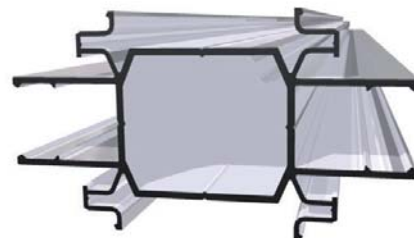

DIVAL EVOLUTION

LA CLOISON TOTALE LOOK

Compatible avec les gammes Partition® de 26 et 40, elle offre plusieurs types de couvre-joints : clipsés directement sur les poteaux, 4 modèles répondent aux différentes exigences d'esthétique et de stabilité.

Poteau Dival

Couvre-joint plat
40x1,5mm (ED CJ4)

Couvre-joint plat
40x5mm (ED CJ5)

Couvre-joint Omega
40x1,5mm (ED CJO)

Couvre-joint creux
40x1,5mm (ED CJC)

Pour harmoniser et personnaliser votre espace, 8 coloris de Jonc de couvre-joints Omega vous sont proposés au choix.

Jonc PVC 8mm
(D JON-31)

La Dival Evolution intègre au couvre-joint Omega une gamme d'accessoires diversifiés :

- Crémaillère aluminium anodisé argent, pose encastrée, fixation par vis pour charges.
- Consoles en aluminium finition argent satiné avec cavalier.
- Tablette bois ou verre.
- Menuiserie sur mesure.