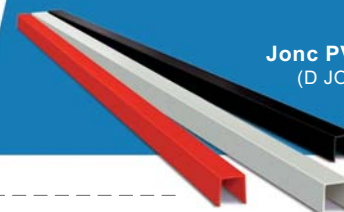

DIVAL EVOLUTION

LA CLOISON TOTALE LOOK

Compatible avec les gammes Partition® de 26 et 40, elle offre plusieurs types de couvre-joints : clipsés directement sur les poteaux, 4 modèles répondent aux différentes exigences d'esthétique et de stabilité.

Poteau Dival

Couvre-joint plat
40x1,5mm (ED CJ4)

Couvre-joint plat
40x5mm (ED CJ5)

Couvre-joint Omega
40x1,5mm (ED CJO)

Couvre-joint creux
40x1,5mm (ED CJC)

Pour harmoniser et personnaliser votre espace, 8 coloris de Jonc de couvre-joints Omega vous sont proposés au choix.

Jonc PVC 8mm
(D JON-31)

La Dival Evolution intègre au couvre-joint Omega une gamme d'accessoires diversifiés :

- Crémaillère aluminium anodisé argent, pose encastrée, fixation par vis pour charges.
- Consoles en aluminium finition argent satiné avec cavalier.
- Tablette bois ou verre.
- Menuiserie sur mesure.