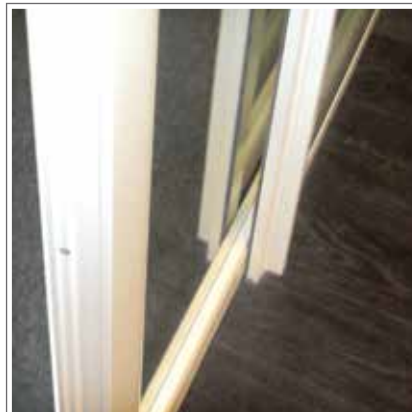

## PORTE COULISSANTE A GALANDAGE

La Slide'in offre une solution innovante et élégante pour vous accompagner dans l'aménagement de l'espace de travail.

Slide'in est un système de porte coulissante pose à galandage dont les vantaux coulissants s'effacent à l'intérieur de la cloison.

Ces portes à galandage, sans rail au sol, permettent de libérer le passage pour un gain de place.

Les ouvrants se déclinent en porte bois ou vitrée à cadre aluminium simple vitrage, en porte toute hauteur ou imposte pleine, en un vantail ou deux vantaux.