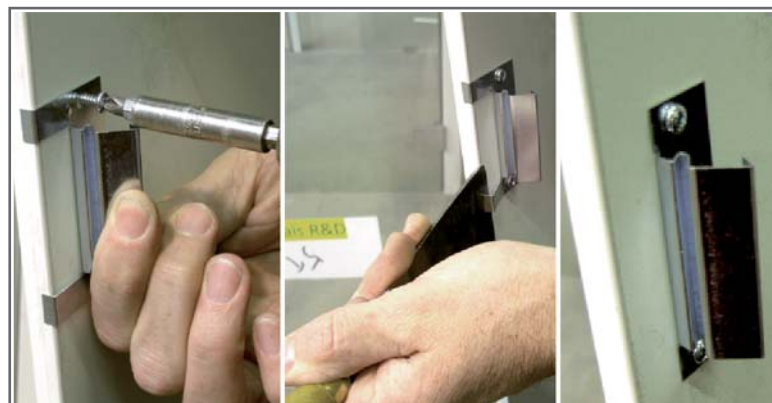

### UNE AUTRE IDÉE DU LUXE

Réalisez **facilement** et **rapidement** vos cloisons amovibles toute hauteur **bord à bord** en panneaux bois de 12mm à chants plaqués avec un **montage parfait** pour un coût peu élevé qui reflète les dernières tendances du marché.

### COMMENT ÇA MARCHE ?

Grâce à notre nouveau système de clips auto positionnables, plus besoin de gabarit de positionnement pour les cloisons ABCD Satine bord à bord.

Choisissez les ambiances esthétiques à votre goût : un côté bord à bord pour un coloris haut de gamme et un côté avec couvre-joints pour un rendu plus classique.