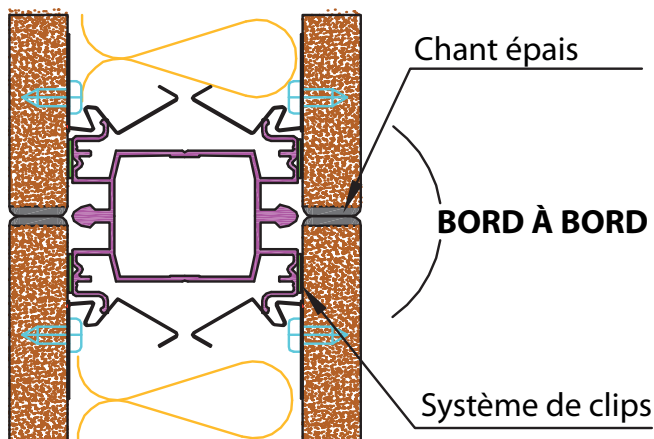

## LA SATINE BORD À BORD

### UNE AUTRE IDÉE DU LUXE

Réalisez **facilement** et **rapidement** vos cloisons amovibles toute hauteur **bord à bord** en panneaux bois de 12mm à chants plaqués avec un **montage parfait** pour un coût peu élevé qui reflète les dernières tendances du marché.

### COMMENT ÇA MARCHE ?

Grâce à notre nouveau système de clips auto positionnables, plus besoin de gabarit de positionnement pour les cloisons ABCD Satine bord à bord.

Choisissez les ambiances esthétiques à votre goût : un côté bord à bord pour un coloris haut de gamme et un côté avec couvre-joints pour un rendu plus classique.