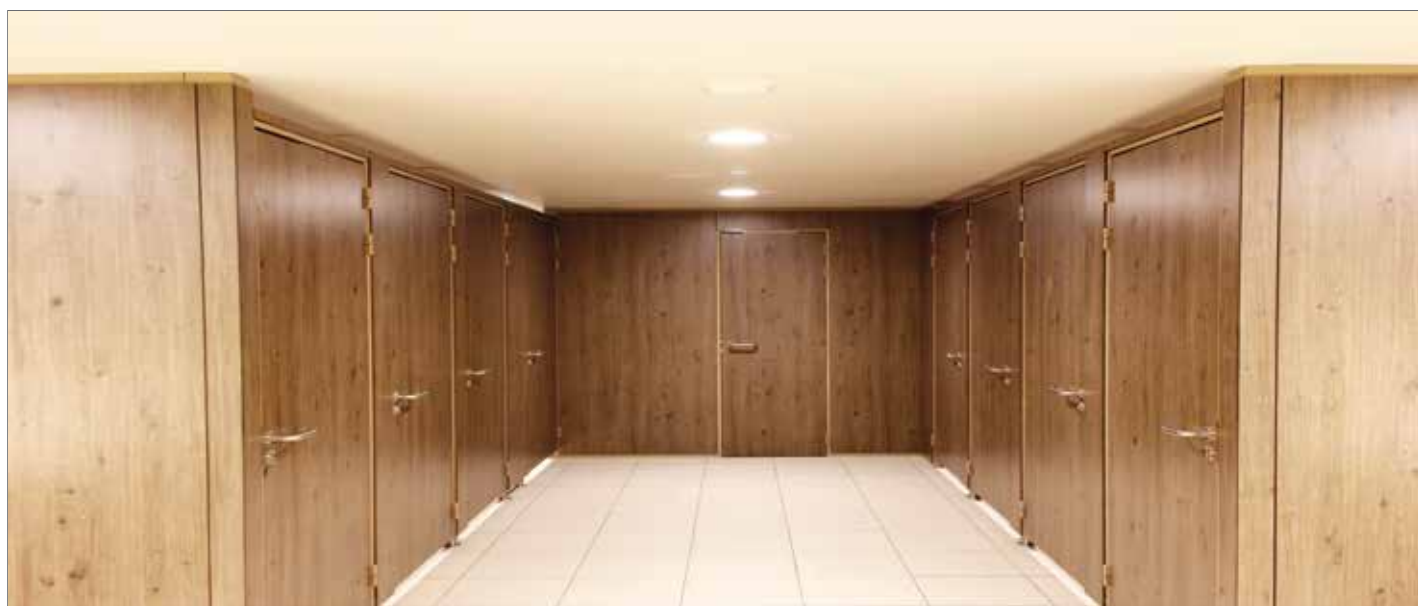

L'ensemble de nos ABCD News est disponible sur notre site internet